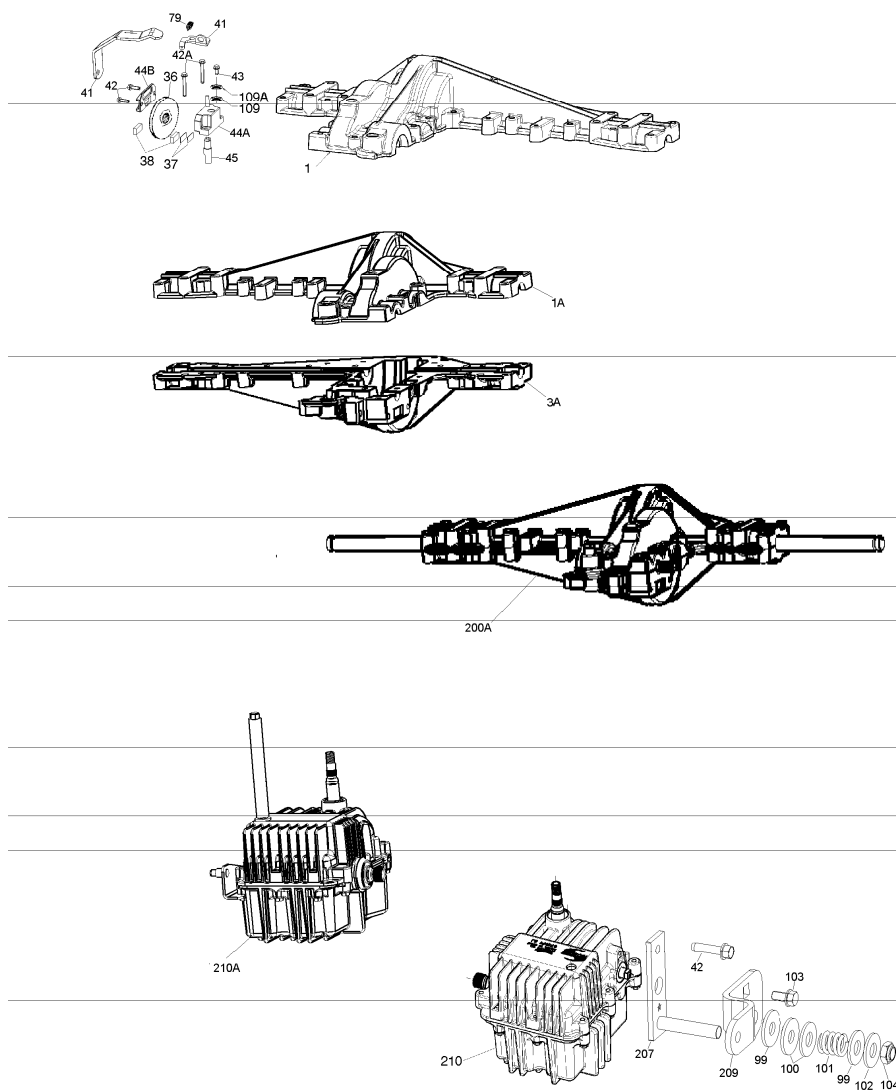

## Part List

lth2000a 2000-2000-012 / Hydro Transaxle pg 2

REF #	ITEM #	DESCRIPTION	QTY	REMARK
1	772151	Cover LH (mach)	1	
36	790075	Brake Disk	1	
37	790007	Brake Pad Plate	1	
38	799021	Brake Pad	2	
41	790008	Brake Lever	1	
42	792177	Screw, 1/4-20 x 1.375	2	
43	792075	Locknut 5/16-24	1	
79	792144	Spring .430OD .5000L	1	
103	792193	Screw 1/4-28 x .490	3	
209	798059	Control Lever	1	
210	794797	Hydro Module LH (Foot Control)	1	